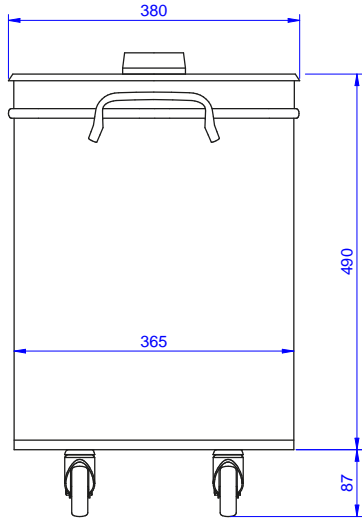

Konstruksiyon

- Tüm bileşenler ve paneller AISI 304 paslanmaz çelikten yapılmıştır.
- ISO 9001 ve ISO 14001 sertifikalı fabrikada geliştirilmiş ve üretilmiştir.

Onay: _____

Ön

Yan

Üst

Temel bilgiler:

Dış boyutlar, Genişlik:	
132926 (NCVR50)	380 mm
Dış boyutlar, Derinlik:	427 mm
Dış boyutlar, Yükseklik:	605 mm