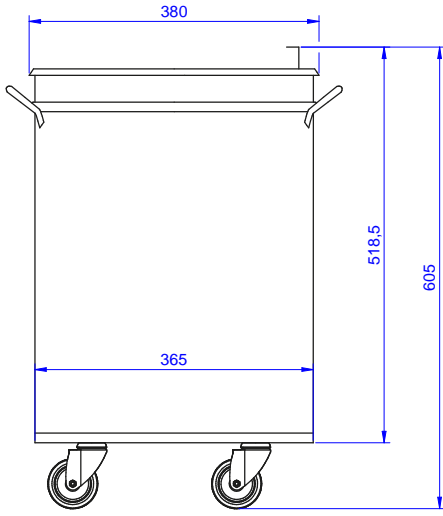

Özellikler

Sıra No. _____

304 AISI paslanmaz çelikten üretilmiştir. Operasyonu kolaylaştıran iki kulplu demonte kapak.

Ana Özellikler

- Tezgahın sağlamlığı, stabilitesi ve güvenilirliği doğru olarak test edilmiştir.
- Operasyonu kolaylaştıran iki kulplu demonte kapak.

Konstruksiyon

- Tüm bileşenler ve paneller AISI 304 paslanmaz çelikten yapılmıştır.
- ISO 9001 ve ISO 14001 sertifikalı fabrikada geliştirilmiş ve üretilmiştir.

Onay: _____

Ön

Yan

Üst

Temel bilgiler:

Dış boyutlar, Genişlik:	
132926 (NCVR50)	380 mm
Dış boyutlar, Derinlik:	427 mm
Dış boyutlar, Yükseklik:	605 mm