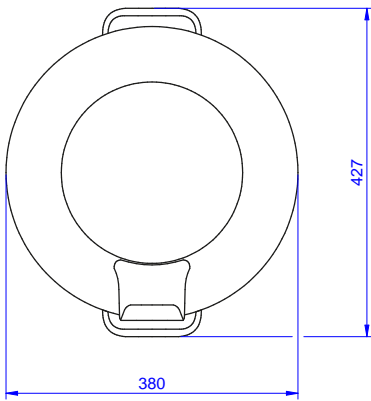

Konstruksiyon

- Tüm bileşenler ve paneller AISI 304 paslanmaz çelikten yapılmıştır.
- ISO 9001 ve ISO 14001 sertifikalı fabrikada geliştirilmiş ve üretilmiştir.

Onay: _____

Ön

Yan

Üst

Temel bilgiler:

Dış boyutlar, Genişlik:	
132926 (NCVR50)	380 mm
Dış boyutlar, Derinlik:	427 mm
Dış boyutlar, Yükseklik:	605 mm